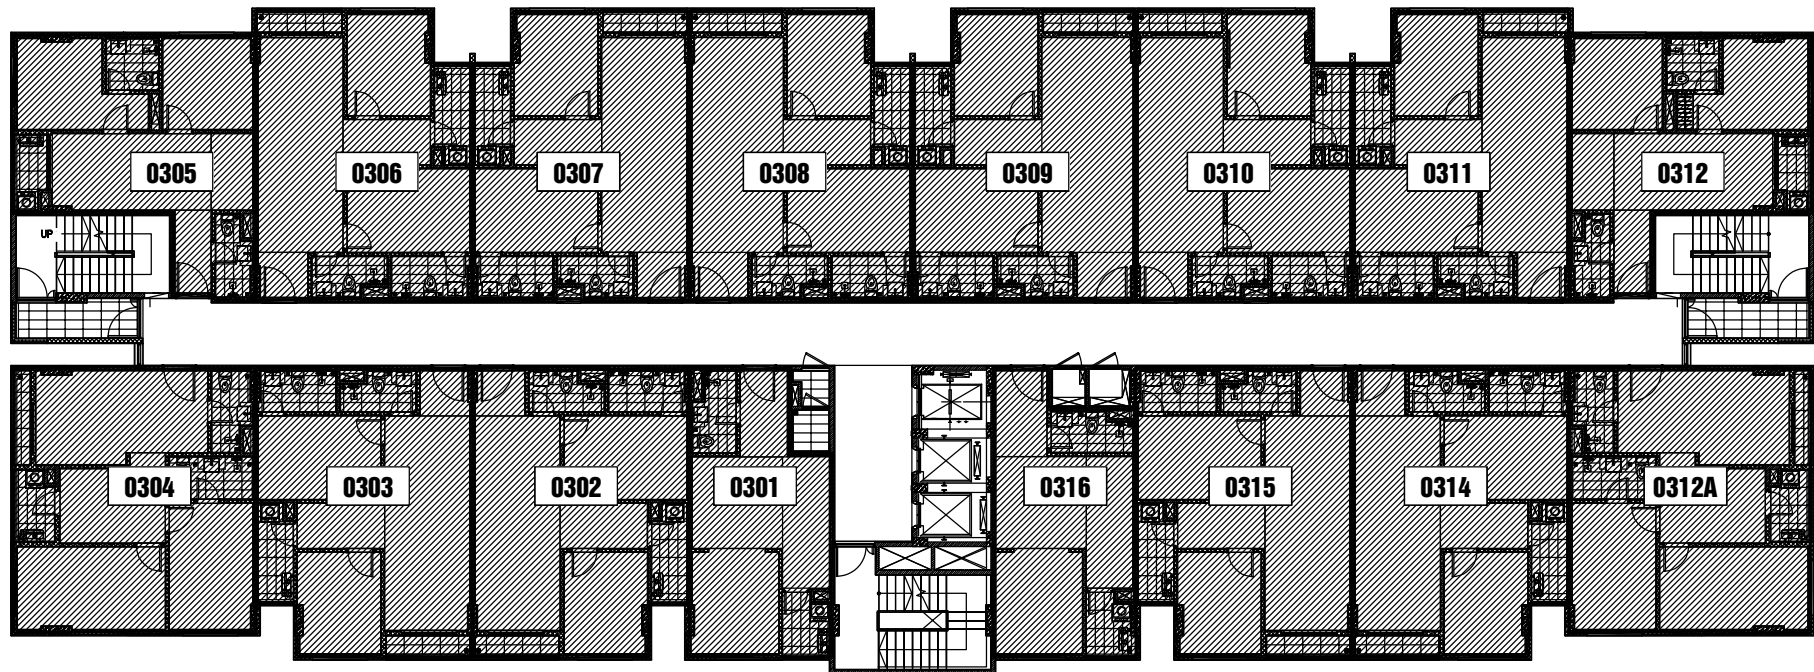

MẶT BẰNG TẦNG ĐIỂN HÌNH - THÁP A4 - KHU NHÀ Ở AN SINH
KHU ĐÔ THỊ SINH THÁI CHÁNH MỸ - GIAI ĐOẠN 1, PHƯỜNG CHÁNH MỸ, THÀNH PHỐ THỦ DẦU MỘT, TỈNH BÌNH DƯƠNG

MẶT BẰNG TẦNG ĐIỂN HÌNH - THÁP A5 - KHU NHÀ Ở AN SINH
KHU ĐÔ THỊ SINH THÁI CHÁNH MỸ - GIAI ĐOẠN 1, PHƯỜNG CHÁNH MỸ, THÀNH PHỐ THỦ DẦU MỘT, TỈNH BÌNH DƯƠNG

MẶT BẰNG TẦNG ĐIỂN HÌNH - THÁP C - KHU NHÀ Ở AN SINH
KHU ĐÔ THỊ SINH THÁI CHÁNH MỸ - GIAI ĐOẠN 1, PHƯỜNG CHÁNH MỸ, THÀNH PHỐ THỦ DẦU MỘT, TỈNH BÌNH DƯƠNG